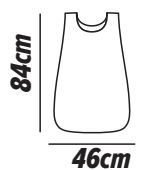

- Χωρίς εξωτερικές τσέπες
- Δένει δεξιά και αριστερά

65/3 5
poly/cotton
165gsm

Ποδιά λαιμού

- Με τύπωμα ALLOVER
- Διπλός πλαστικός ρυθμιστής λαιμού
- Διπλή τσέπη με χώρισμα

65% πολ - 35% cot
245 gsm

Μέγεθος: 86x67cm