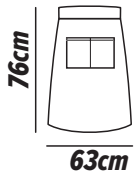

Ποδιά γονάτου

- •Μια μεγάλη διπλή τσέπη
- •Θηλύκια στο ζωνάρι