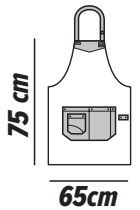

65/3 5
poly/cotton
245gsm

pockets: denim 11oz

Black

25-00-581

Navy Blue

25-00-582

Beige

25-00-583