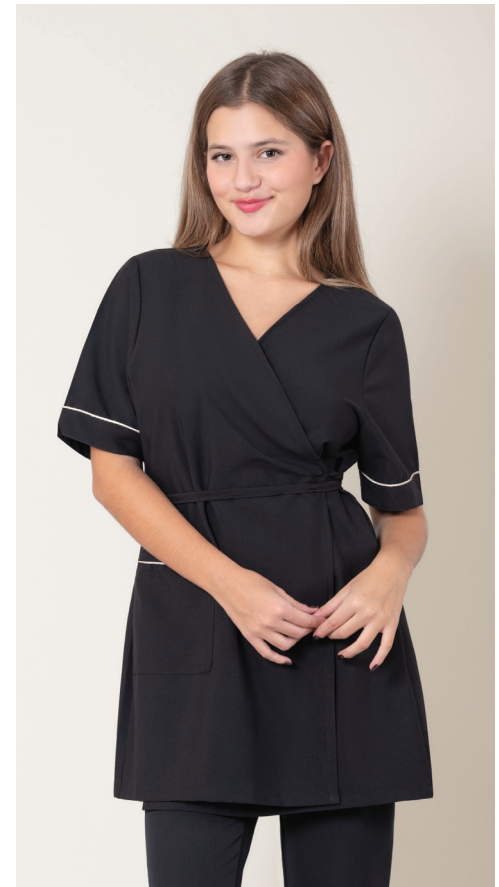

Γυναικεία ρόμπα

- Σταυρωτή ρόμπα
- Δένει πλάγια με κορδόνι
- Μία τσέπη δεξιά
- Διακοσμητικό φιτίλι

2 way stretch

Black

25-00-739	S
	M
25-00-740	L
	XL

2 way stretch

Στήθος Μήκος

S/M	57		82
L/XL	60		84