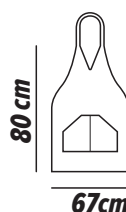

Black

25-00-062

- Ποδιά λαιμού**
 • Πλαστικός ρυθμιστής λαιμού
 • Μία διπλή τσέπη μπροστά

65/3 5
 poly/cotton
 245gsm

Black

25-00-032

86cm

67cm