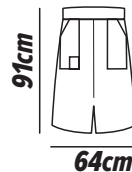

91cm

64cm

65/3 5
 poly/cotton
 245gsm

Ποδιά γονάτου

- Μια τριπλή τσέπη δεξιά
 • Μια τσέπη αριστερά
 • Σκίσιμο στη μέση

Bistro Aprons

65/3 5
poly/cotton
245gsm

Black