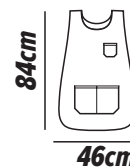

Bib Aprons

Ποδιά λαιμού

- Πλαστικός ρυθμιστής λαιμού
- Μία διπλή τσέπη μπροστά
- Υδρόφοβο / Αδιαπέραστο από νερό σύμφωνα με EN 24920
- Ελαιόφοβο/Αδιαπέραστο από λιπαρές ουσίες οργανικής προέλευσης, σύμφωνα με EN 14419
- Αντοχή στην κατάβρεξη υγρών χημικών (απορρυπαντικών, οξέων, διαλυτών κ.α) σύμφωνα με EN 13034 και EN 6530

Ανθεκτικό στην κατάβρεξη

25-00-587

Tunic Aprons

Ελαστική ποδιά σαμαράκι

- Μία μεγάλη διπλή τσέπη μπροστά
- Μία τσέπη στο στήθος
- Δένει δεξιά και αριστερά
- Υδρόφοβο / Αδιαπέραστο από νερό σύμφωνα με EN 24920
- Ελαιόφοβο/Αδιαπέραστο από λιπαρές ουσίες οργανικής προέλευσης, σύμφωνα με EN 14419
- Αντοχή στην κατάβρεξη υγρών χημικών (απορρυπαντικών, οξέων, διαλυτών κ.α) σύμφωνα με EN 13034 και EN 6530

chlorine resist & 4 way stretch

25-00-187