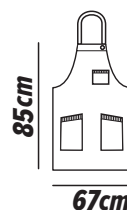

Ποδιά λαιμού

- •Ρυθμίζει με δύο μεταλλικά τρουκ
- •Δύο τσέπες μπροστά
- •Μια τσέπη στο στήθος

Black

25-00-057

Ποδιά μέσης

- •Μια τσέπη δεξιά
- •Μια τσέπη αριστερά

Black

25-00-058

Ποδιά μέσης

- •Μια τσέπη δεξιά
- •Μια τσέπη αριστερά

Black

25-00-607

Ποδιά λαιμού

- •Ρυθμίζει με δύο μεταλλικά τρουκ
- •Δύο τσέπες μπροστά
- •Μια τσέπη στο στήθος

Black

25-00-588