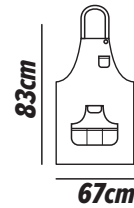

- Μεταλλικός ρυθμιστής λαιμού
- Μεγάλη τσέπη κανγκουρό μπροστά
- Μια τριπλή τσέπη μπροστά
- Μια διακοσμητική τσέπη στο στήθος

Black-Beige

25-00-580

Beige-Black

25-00-133

65/35
poly/cotton
320gsm

Canvas

Ποδιά λαιμού