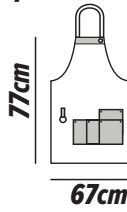

Ποδιά λαιμού

- •Μεταλλικός ρυθμιστής λαιμού
- •Τριπλή τσέπη μπροστά από oxford
- •Μια μεγάλη τσέπη πίσω από την τριπλή
- •Μεταλλικός κρίκος για τοποθέτηση πετσέτας
- •Διακοσμητικά πιρτσίνια

25-00-576

25-00-577

25-00-578

25-00-579

Ποδιά μέσης

- •Τριπλή τσέπη μπροστά από oxford
- •Μια μεγάλη τσέπη πίσω από την τριπλή
- •Μεταλλικός κρίκος για τοποθέτηση πετσέτας
- •Διακοσμητικά πιρτσίνια

25-00-595

25-00-596

25-00-597

25-00-598

65/35
poly/cotton
320gsm

Oxford Pol Canvas

65/35
poly/cotton
320gsm

Oxford Pol

Canvas

65/35
poly/cotton
320gsm

Canvas

Ποδιά μέσης

- •Μεγάλη τσέπη κανγκουρό μπροστά
- •Μια τριπλή τσέπη μπροστά

25-00-599

25-00-327

Ποδιά λαιμού

- •Μεταλλικός ρυθμιστής λαιμού
- •Μεγάλη τσέπη κανγκουρό μπροστά
- •Μια τριπλή τσέπη μπροστά
- •Μια διακοσμητική τσέπη στο στήθος

25-00-580

25-00-133

65/35
poly/cotton
320gsm

Canvas