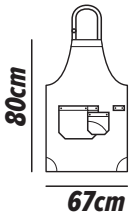

Bib Aprons

Leatherette