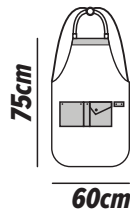

Crossback Aprons

Ποδιά χιαστί

- Χιαστί κορδόνια στο πίσω μέρος με μεταλλικό κρίκο
- Τριπλή τσέπη μπροστά όπου η μία κλείνει με καπάκι και τρουκ
- Θηλυκή για τοποθέτηση πετσέτας
- Διακοσμητικά πιρτσίνια

65/3 5
poly/cotton
245gsm

pockets: canvas 320gsm