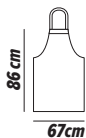

White

25-00-006