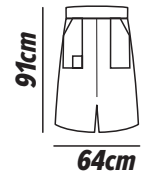

Ποδιά γονάτου

- •Μια τριπλή τσέπη δεξιά
- •Μια τσέπη αριστερά
- •Θηλύκια στο ζωνάρι