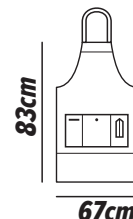

lining: plain 110gsm

Denim Blue

25-00-594

Ποδιά λαιμού

- Μεταλλικός ρυθμιστής λαιμού
- Τριπλή τσέπη μπροστά με διακοσμητικό κουμπί
- Διπλή μικρή τσέπη για στυλό δεξιά
- Θυλύκι για τοποθέτηση πετσέτας

lining: plain 110gsm