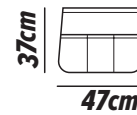

Waist Aprons

Ποδιά μέσης

- Τριπλή τσέπη μπροστά

Black

25-00-600