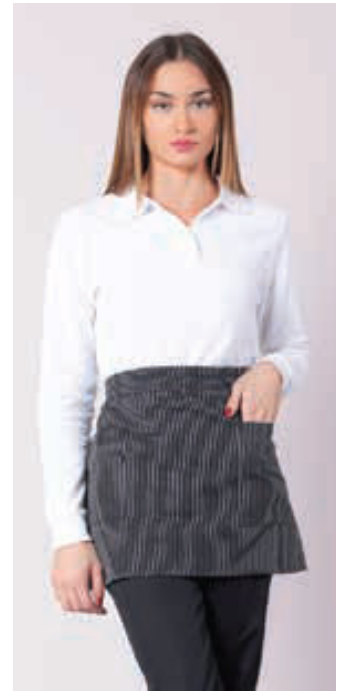

- Ποδιά μέσης**
 • Τριπλή τσέπη μπροστά
 • Μια τσέπη αριστερά

65/3 5
 poly/cotton
 245gsm

Black

25-00-088

37cm

65cm

Waist Aprons

Beige