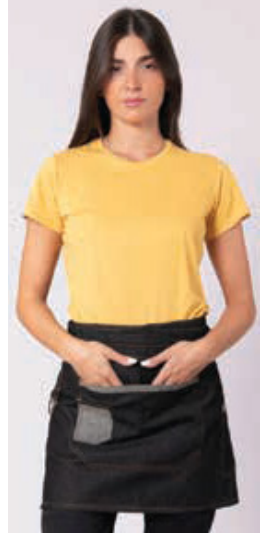

Denim Black

25-00-240

Ποδιά μέσης

- Μία μεγάλη τσέπη μπροστά με διακοσμητική τσέπη
- Τσέπη για στυλό αριστερά
- Μεταλλικός κρίκος για τοποθέτηση πετσέτας

Denim Black

25-00-241

Ποδιά μέσης

- Διπλή τσέπη μπροστά αριστερά
- Θήκη για στυλό
- Εσωτερική τσέπη με φερμουάρ δεξιά
- Ρυθμιζόμενο ζωνάρι με μεταλλικό ζάντζο
- Διακοσμητικά πιρτσίνια
- Εσωτερική επένδυση με ποπλίνα