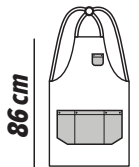

25-00-186

Dark Grey

25-00-571

Beige

25-00-572

86 cm

67 cm

Oxford Pol