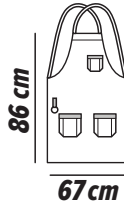

75cm

60cm

Ποδιά χιαστί

- Χιαστί λουριά δερματίνης στο πίσω μέρος με μεταλλικό κρίκο
- Δύο τσέπες μπροστά
- Μια τσέπη στο στήθος
- Μεταλλικός κρίκος για τοποθέτηση πετσέτας

Denim Blue

25-00-055

Leatherette

Denim