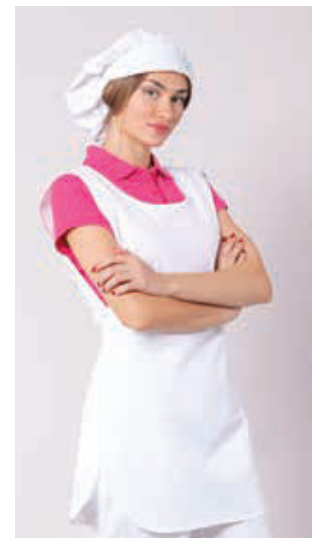

Tunic Aprons

White

25-00-613

Ανθεκτικό
στην κατάβρεξη

Ποδιά λαιμού

- •Χωρίς εξωτερικές τσέπες
- •Δένει δεξιά και αριστερά

65/3 5
poly/cotton
165gsm