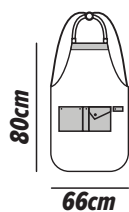

Crossback Aprons

65/3 5
poly/cotton
245gsm

30 30 30 30 30