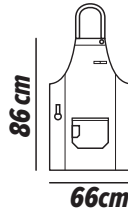

Ποδιά λαιμού

- •Μεταλλικός ρυθμιστής λαιμού
- •Μία μεγάλη τσέπη μπροστά με διακοσμητική τσέπη
- •Τσέπη για στυλό αριστερά
- Διακοσμητικό θηλύκι στο στήθος
- •Μεταλλικός κρίκος για τοποθέτηση πετσέτας