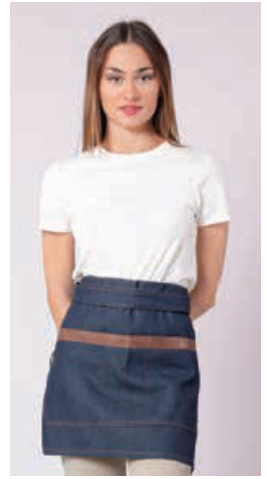

75cm

60cm

Ποδιά χιαστί

- Χιαστί λουριά δερματίνης στο πίσω μέρος με μεταλλικό κρίκο
- Δύο τσέπες μπροστά
- Μια τσέπη στο στήθος
- Μεταλλικός κρίκος για τοποθέτηση πετσέτας

Denim Blue

25-00-055

Leatherette

Denim