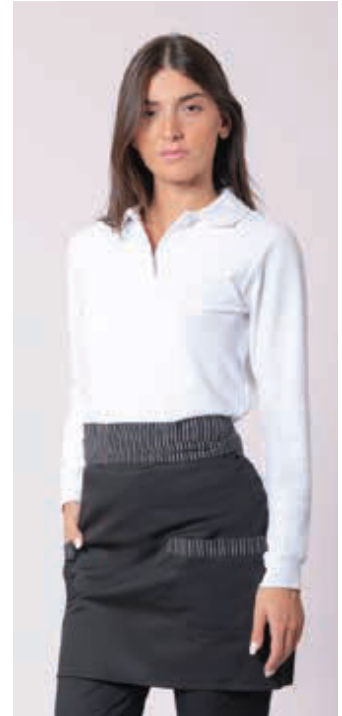

Ποδιά λαιμού

- •Ρυθμίζει με δύο μεταλλικά τρουκ
- •Δύο τσέπες μπροστά
- •Μια τσέπη στο στήθος

Black

25-00-057

Ποδιά μέσης

- •Μια τσέπη δεξιά
- •Μια τσέπη αριστερά

Black

25-00-058

Ποδιά μέσης

- •Μια τσέπη δεξιά
- •Μια τσέπη αριστερά

Black

25-00-607

Ποδιά λαιμού

- •Ρυθμίζει με δύο μεταλλικά τρουκ
- •Δύο τσέπες μπροστά
- •Μια τσέπη στο στήθος

Black

25-00-588