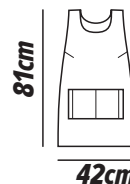

Tunic Aprons

1. **Ελαστική ποδιά σαμαράκι**
2. Μία τετραπλή τσέπη μπροστά
   - Πένσες στο στήθος
   - Διπλή τσέπη με χώρισμα
   - Δένει εσωτερικά και εξωτερικά από πίσω με ζωνάρια

92/8
poly/elastan
155gsm

chlorine resist & 4 way stretch

Ανθεκτικό
στο χλώριο 4way
stretch

25-00-072

25-00-073

25-00-074

25-00-075

Tunic Aprons

Ποδιά σαμαράκι

- Μία τετραπλή τσέπη μπροστά
- Μία τσέπη στο στήθος
- Δένει δεξιά και αριστερά

65/3 5
poly/cotton
165gsm

25-00-070

25-00-000

25-00-107