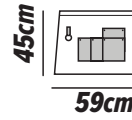

Ποδιά λαιμού

- •Μεταλλικός ρυθμιστής λαιμού
- •Τριπλή τσέπη μπροστά από oxford
- •Μια μεγάλη τσέπη πίσω από την τριπλή
- •Μεταλλικός κρίκος για τοποθέτηση πετσέτας
- •Διακοσμητικά πιρτσίνια

25-00-576

25-00-577

25-00-578

25-00-579

Ποδιά μέσης

- •Τριπλή τσέπη μπροστά από oxford
- •Μια μεγάλη τσέπη πίσω από την τριπλή
- •Μεταλλικός κρίκος για τοποθέτηση πετσέτας
- •Διακοσμητικά πιρτσίνια

25-00-595

25-00-596

25-00-597

25-00-598

65/35
poly/cotton
320gsm

Oxford Pol Canvas

65/35
poly/cotton
320gsm

Oxford Pol

Canvas

65/35
poly/cotton
320gsm

Canvas

Ποδιά μέσης

- •Μεγάλη τσέπη κανγκουρό μπροστά
- •Μια τριπλή τσέπη μπροστά

25-00-599

25-00-327

Ποδιά λαιμού

- •Μεταλλικός ρυθμιστής λαιμού
- •Μεγάλη τσέπη κανγκουρό μπροστά
- •Μια τριπλή τσέπη μπροστά
- •Μια διακοσμητική τσέπη στο στήθος

25-00-580

25-00-133

65/35
poly/cotton
320gsm

Canvas