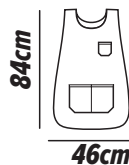

Tunic Aprons

1. **Ελαστική ποδιά σαμαράκι**
2. Μία τετραπλή τσέπη μπροστά
   - Πένσες στο στήθος
   - Διπλή τσέπη με χώρισμα
   - Δένει εσωτερικά και εξωτερικά από πίσω με ζωνάρια

92/8
poly/elastan
155gsm

chlorine resist & 4 way stretch

Ανθεκτικό
στο χλώριο 4way
stretch

25-00-072

25-00-073

25-00-074

25-00-075

Tunic Aprons

Ποδιά σαμαράκι

- Μία τετραπλή τσέπη μπροστά
- Μία τσέπη στο στήθος
- Δένει δεξιά και αριστερά

65/3 5
poly/cotton
165gsm

25-00-070

25-00-000

25-00-107