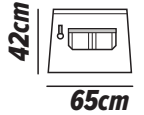

Ποδιά χιαστί

- Χιαστί λουριά δερματίνης στο πίσω μέρος με μεταλλικό κρίκο
- Δύο τσέπες μπροστά
- Μια τσέπη στο στήθος
- Μεταλλικός κρίκος για τοποθέτηση πετσέτας

25-00-055

Leatherette

Denim

Ποδιά μέσης

- Μία μεγάλη διπλή τσέπη
- Δύο θήκες για στυλό
- Μεταλλικός κρίκος για τοποθέτηση πετσέτας
- Λεπτομέριες δερματίνης

25-00-056

Bib Aprons

Leatherette

Ποδιά λαιμού

- Λεπτομέριες δερματίνης
- Δύο τσέπες μπροστά με μια θήκη για στυλό
- Θηλύκι από δερματίνη με τρουκ για τοποθέτηση πετσέτας
- Διακοσμητικά πιρτσίνια

25-00-573

25-00-574