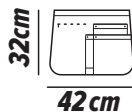

lining: plain 110gsm