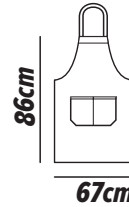

Tunic Aprons

Ελαστική ποδιά σαμαράκι

- Μία μεγάλη διπλή τσέπη μπροστά
- Μία τσέπη στο στήθος
- Δένει δεξιά και αριστερά
- Υδρόφοβο / Αδιαπέραστο από νερό σύμφωνα με EN 24920
- Ελαιόφοβο/Αδιαπέραστο από λιπαρές ουσίες οργανικής προέλευσης, σύμφωνα με EN 14419
- Αντοχή στην κατάβρεξη υγρών χημικών (απορρυπαντικών, οξέων, διαλυτών κ.α) σύμφωνα με EN 13034 και EN 6530