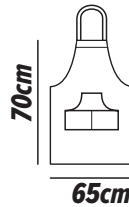

Bib Aprons

Ποδιά λαιμού

- Πλαστικός ρυθμιστής λαιμού
- Μεγάλη τσέπη κανγκουρό μπροστά
- Διπλή τσέπη μπροστά

Black

25-00-584