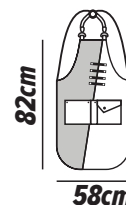

50/5 0
leatherette
oxford 250gsm

lining: plain 110gsm

30 30 30 30 30

Leatherette

Oxford Pol

Black

25-00-561

Ποδιά χιαστί