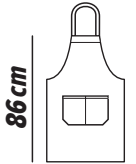

Ποδιά λαιμού

• Πλαστικός ρυθμιστής λαιμού

• Μία διπλή τσέπη μπροστά

Διαθέσιμη σε 8 χρώματα

Bib Aprons

65/35
poly/cotton
245gsm

67cm